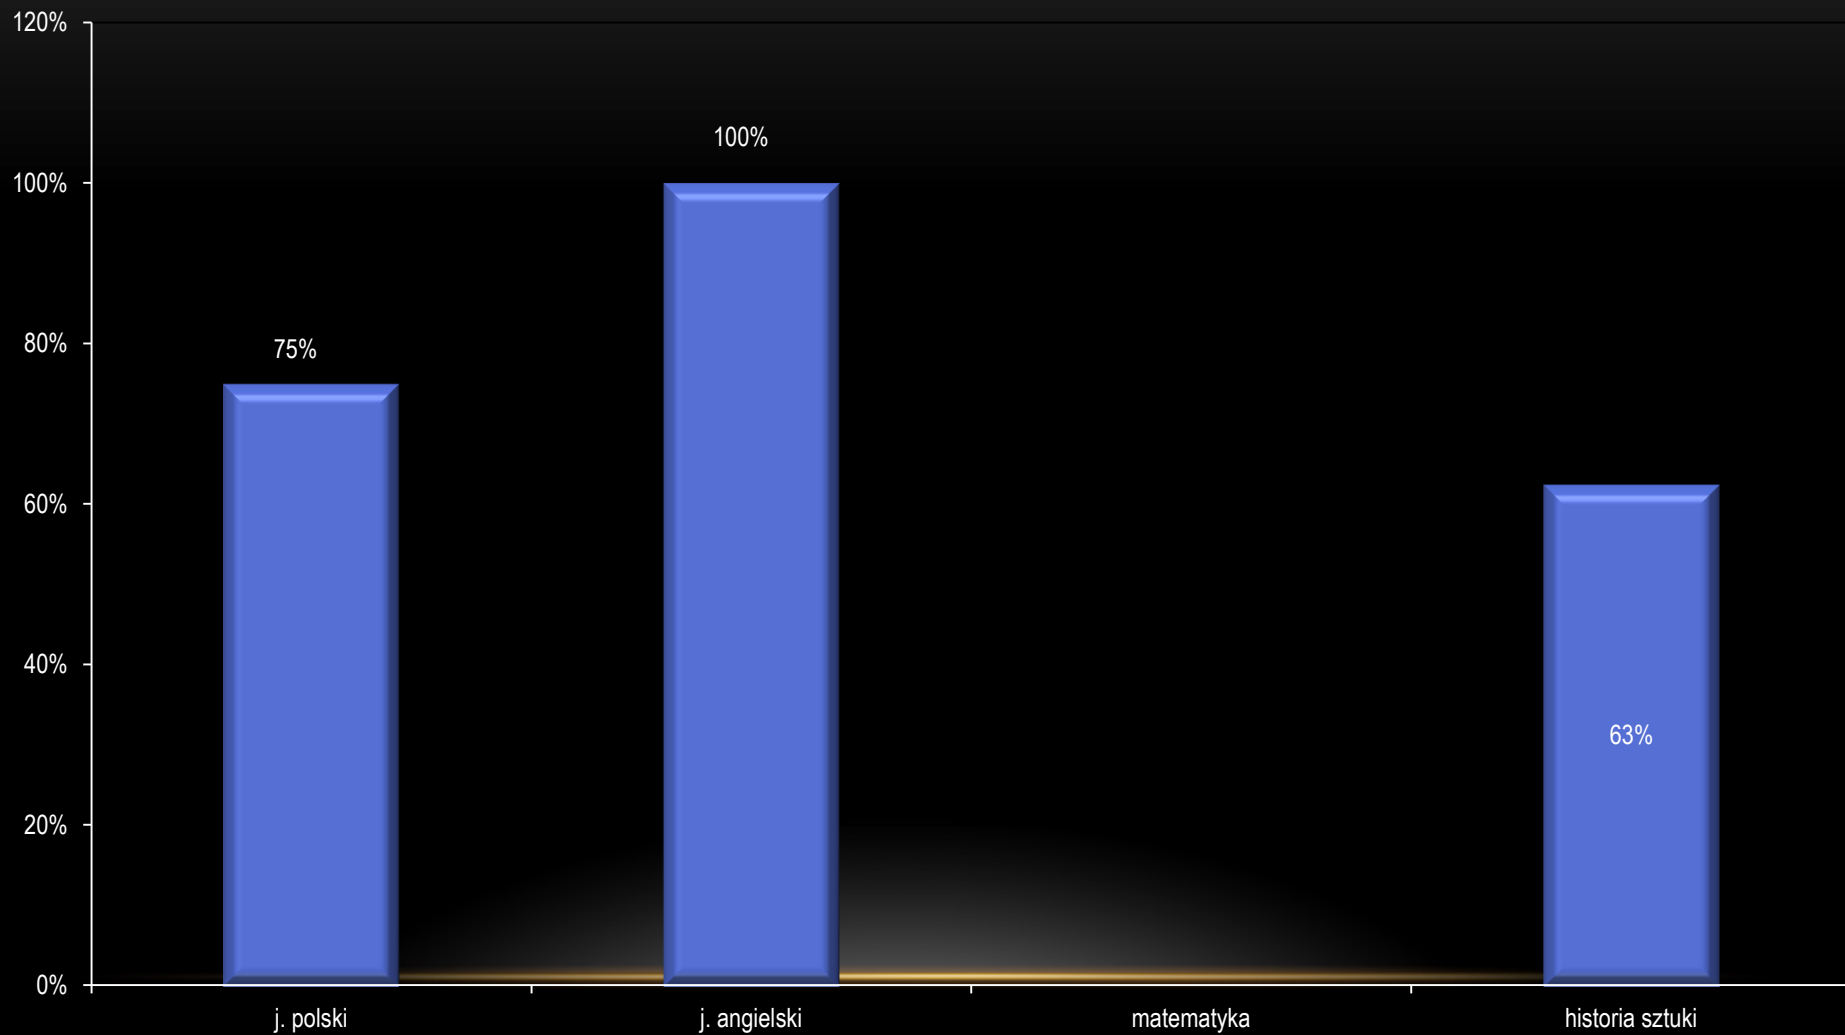

EGZAMIN PISEMNY - poziom rozszerzony