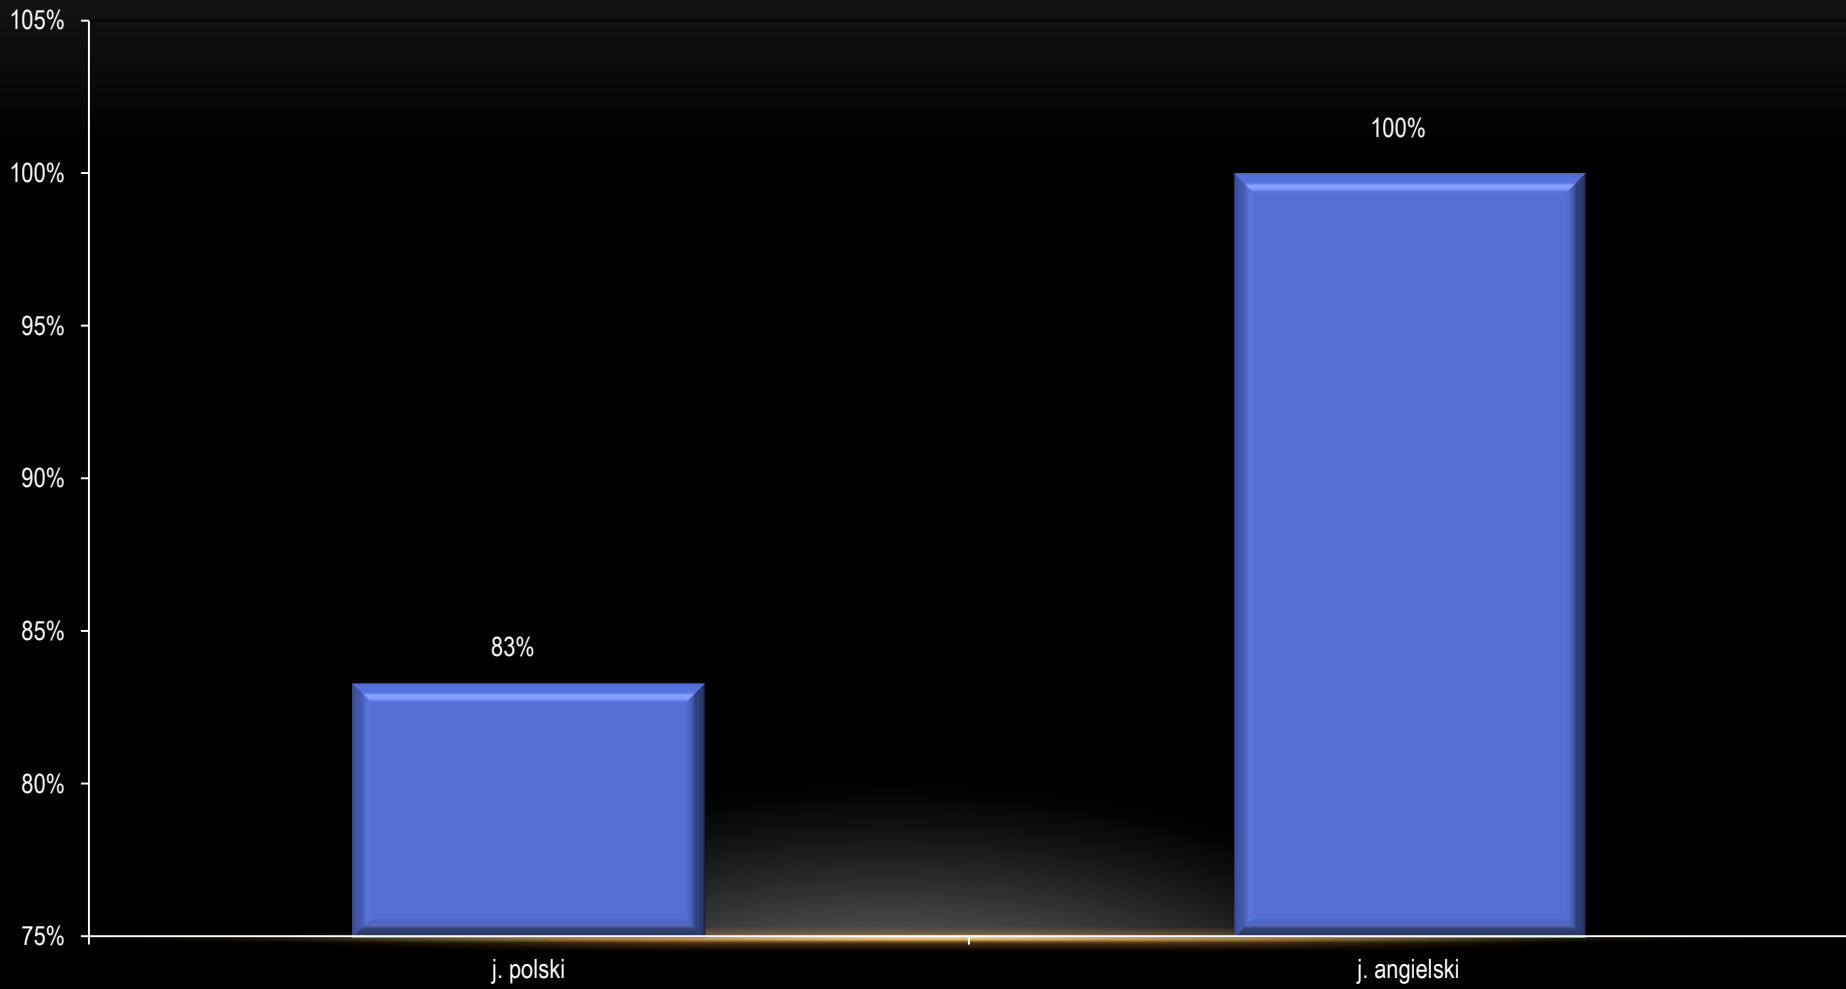

EGZAMIN USTNY