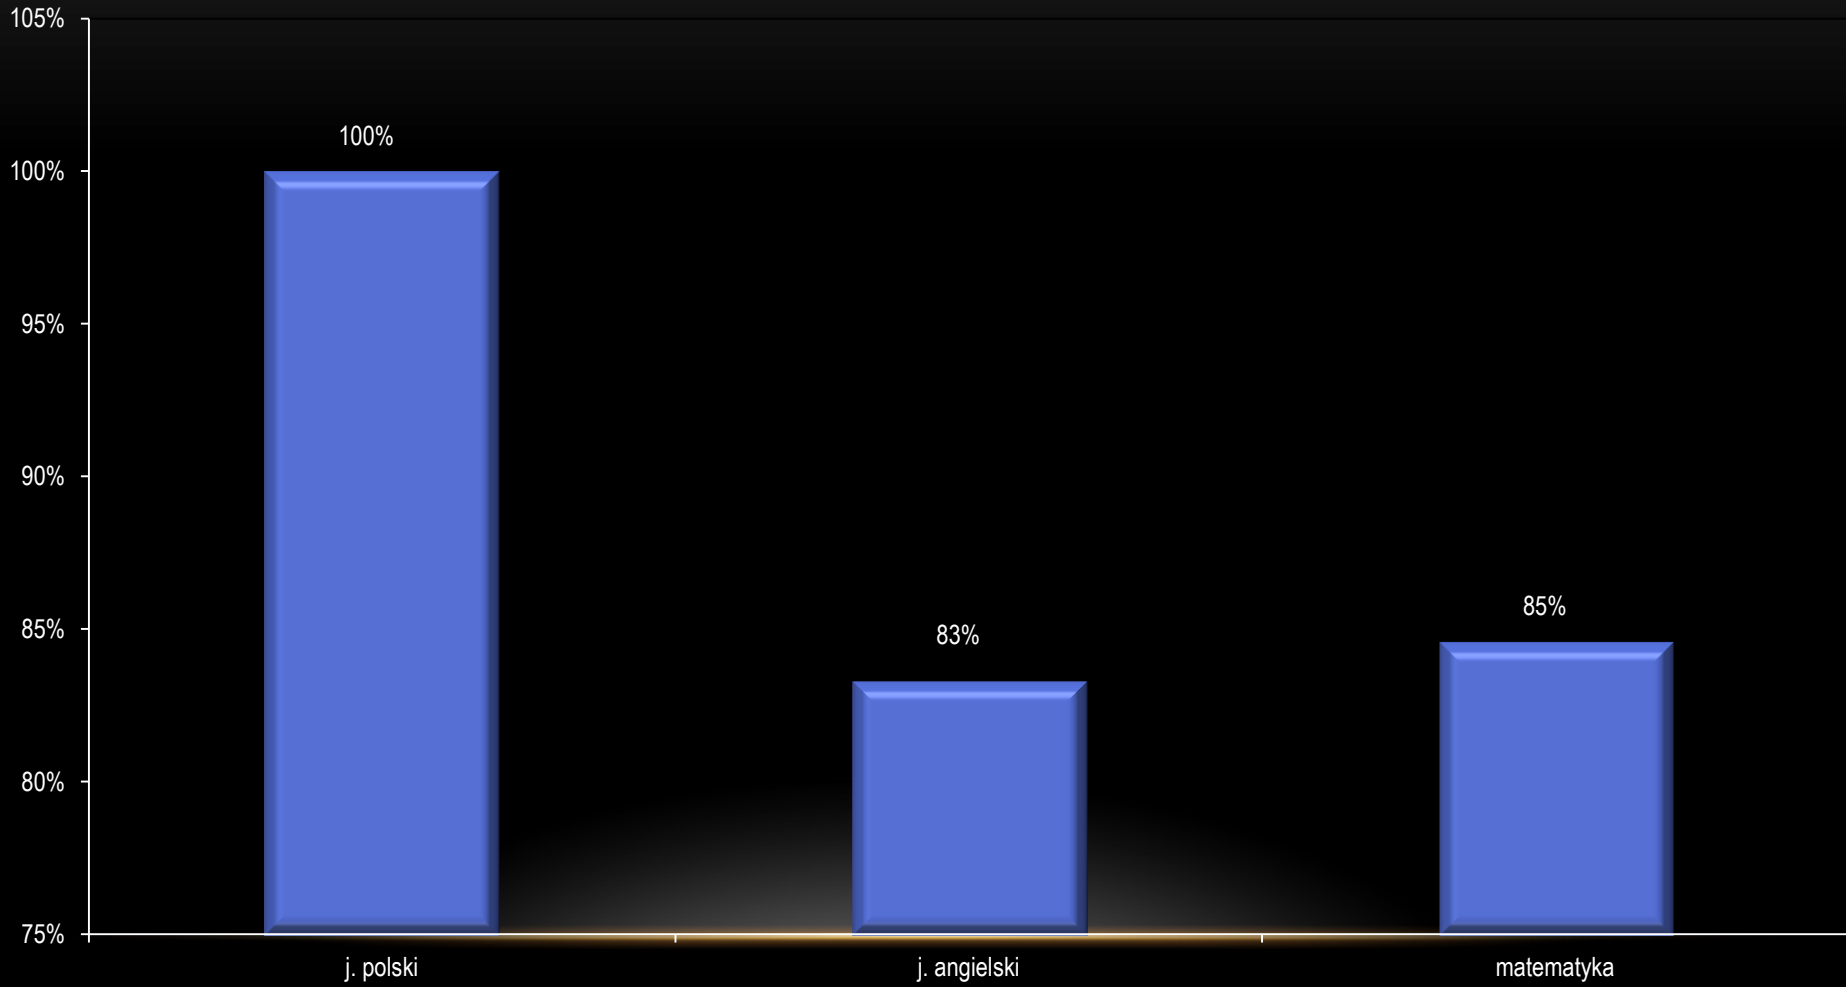

**ZDAWALNOŚĆ EGZAMINU  
MATURALNEGO  
W ZPSP IM. T. MAKOWSKIEGO  
W ŁODZI  
W ROKU 2015**

---

OGÓLNOKSZTAŁCĄCA  
SZKOŁA  
SZTUK  
PIĘKNYCH

## EGZAMIN PISEMNY - poziom podstawowy