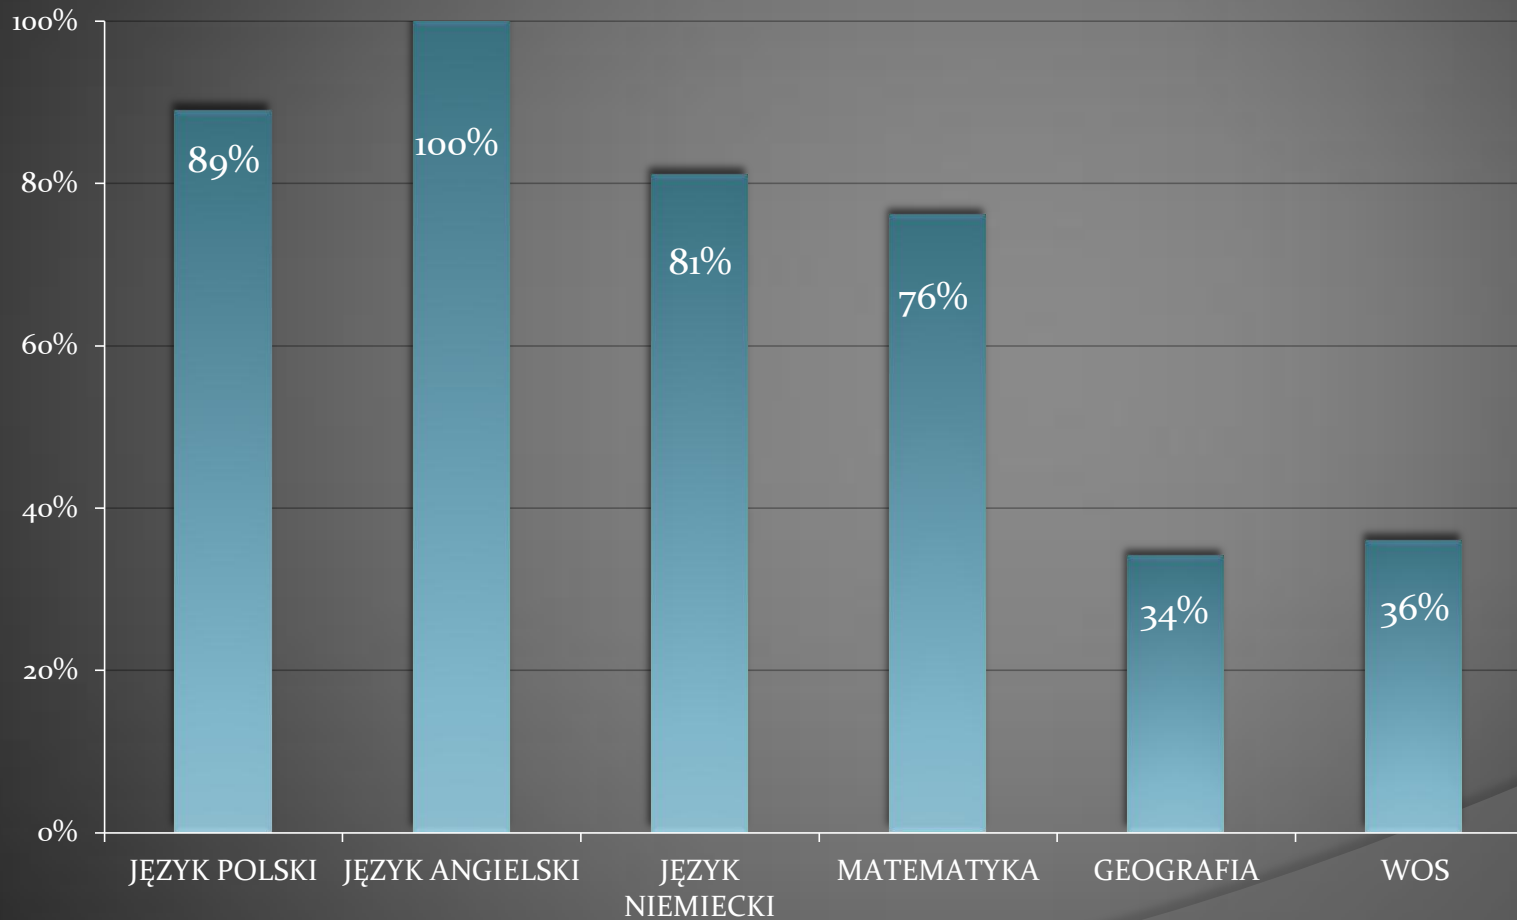

NAJLEPSZE WYNIKI – egzamin pisemny