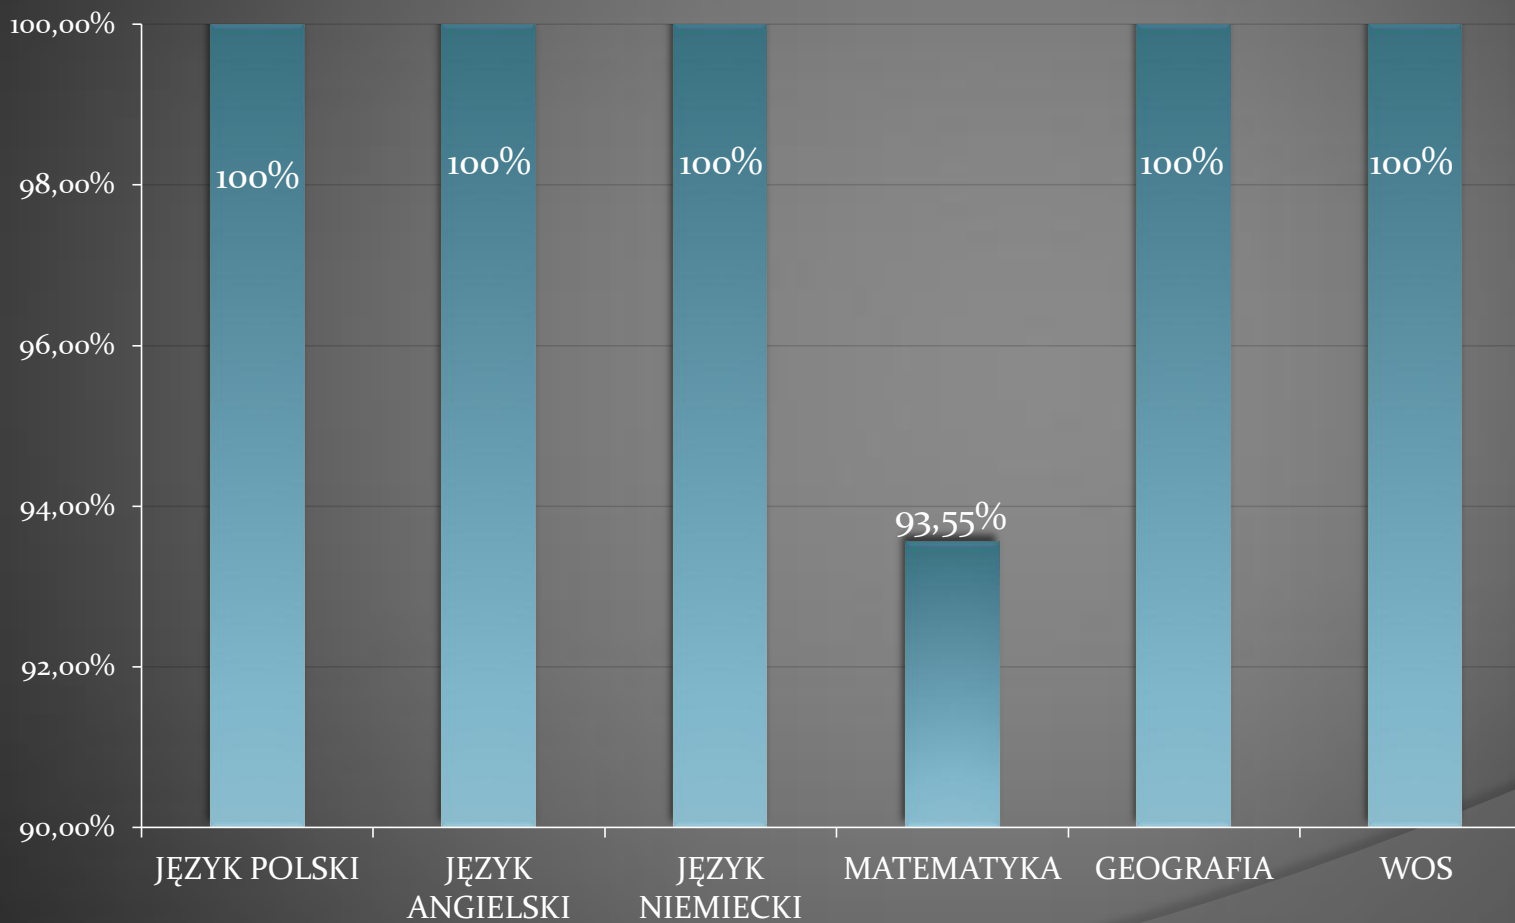

**ZDAWALNOŚĆ EGZAMINU  
MATURALNEGO  
W ZPSP IM. T. MAKOWSKIEGO  
W ŁODZI W ROKU 2011**

# EGZAMINY PISEMNE

# EGZAMINY USTNE

## NAJLEPSZE WYNIKI – egzamin pisemny