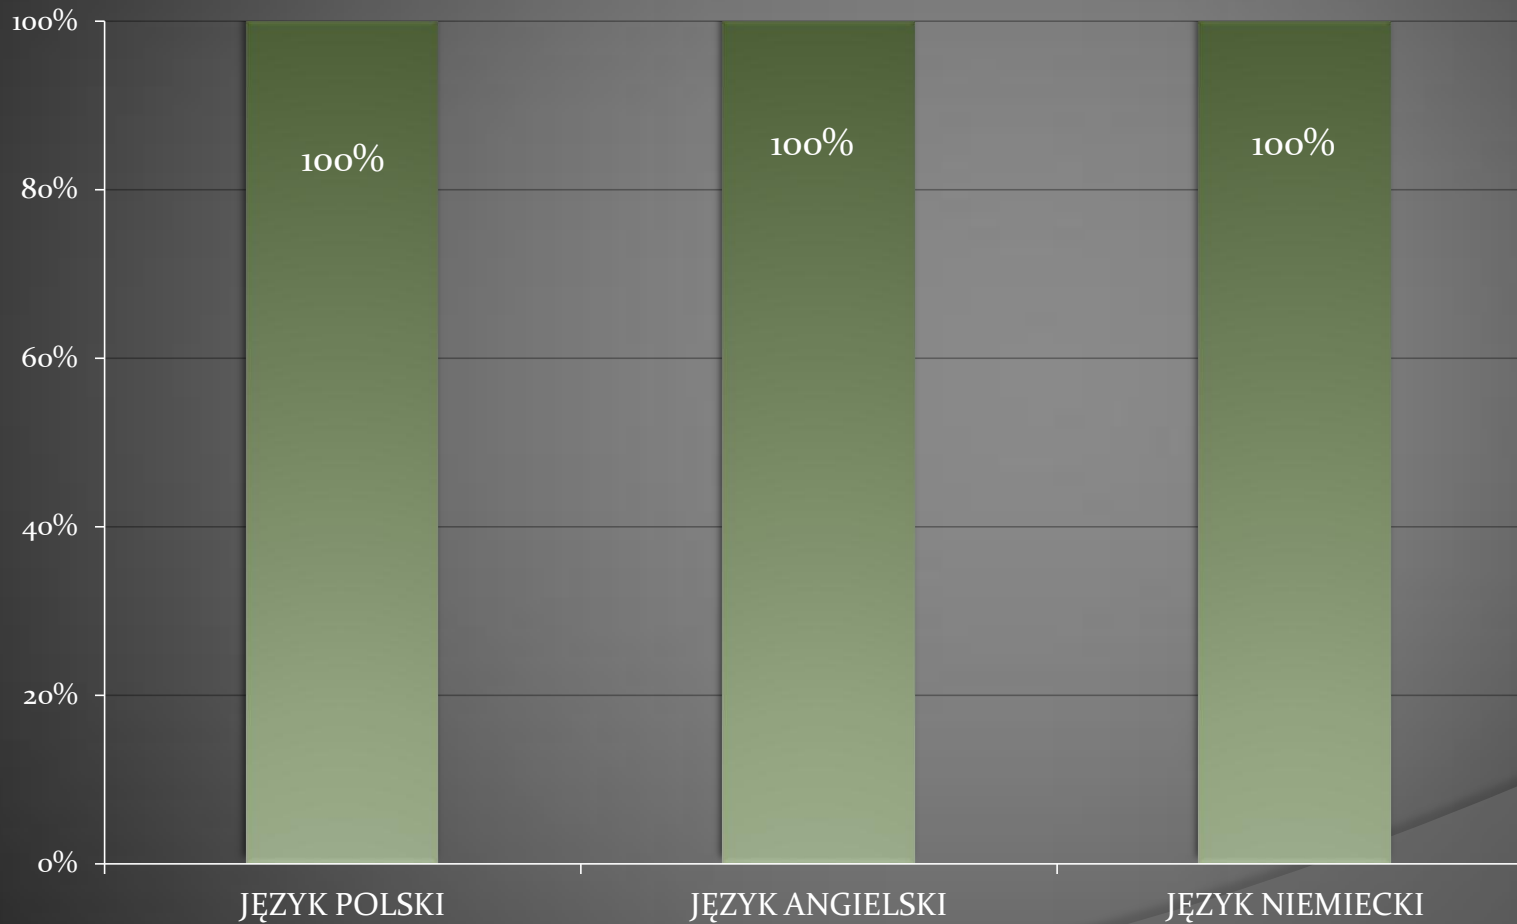

EGZAMINY USTNE